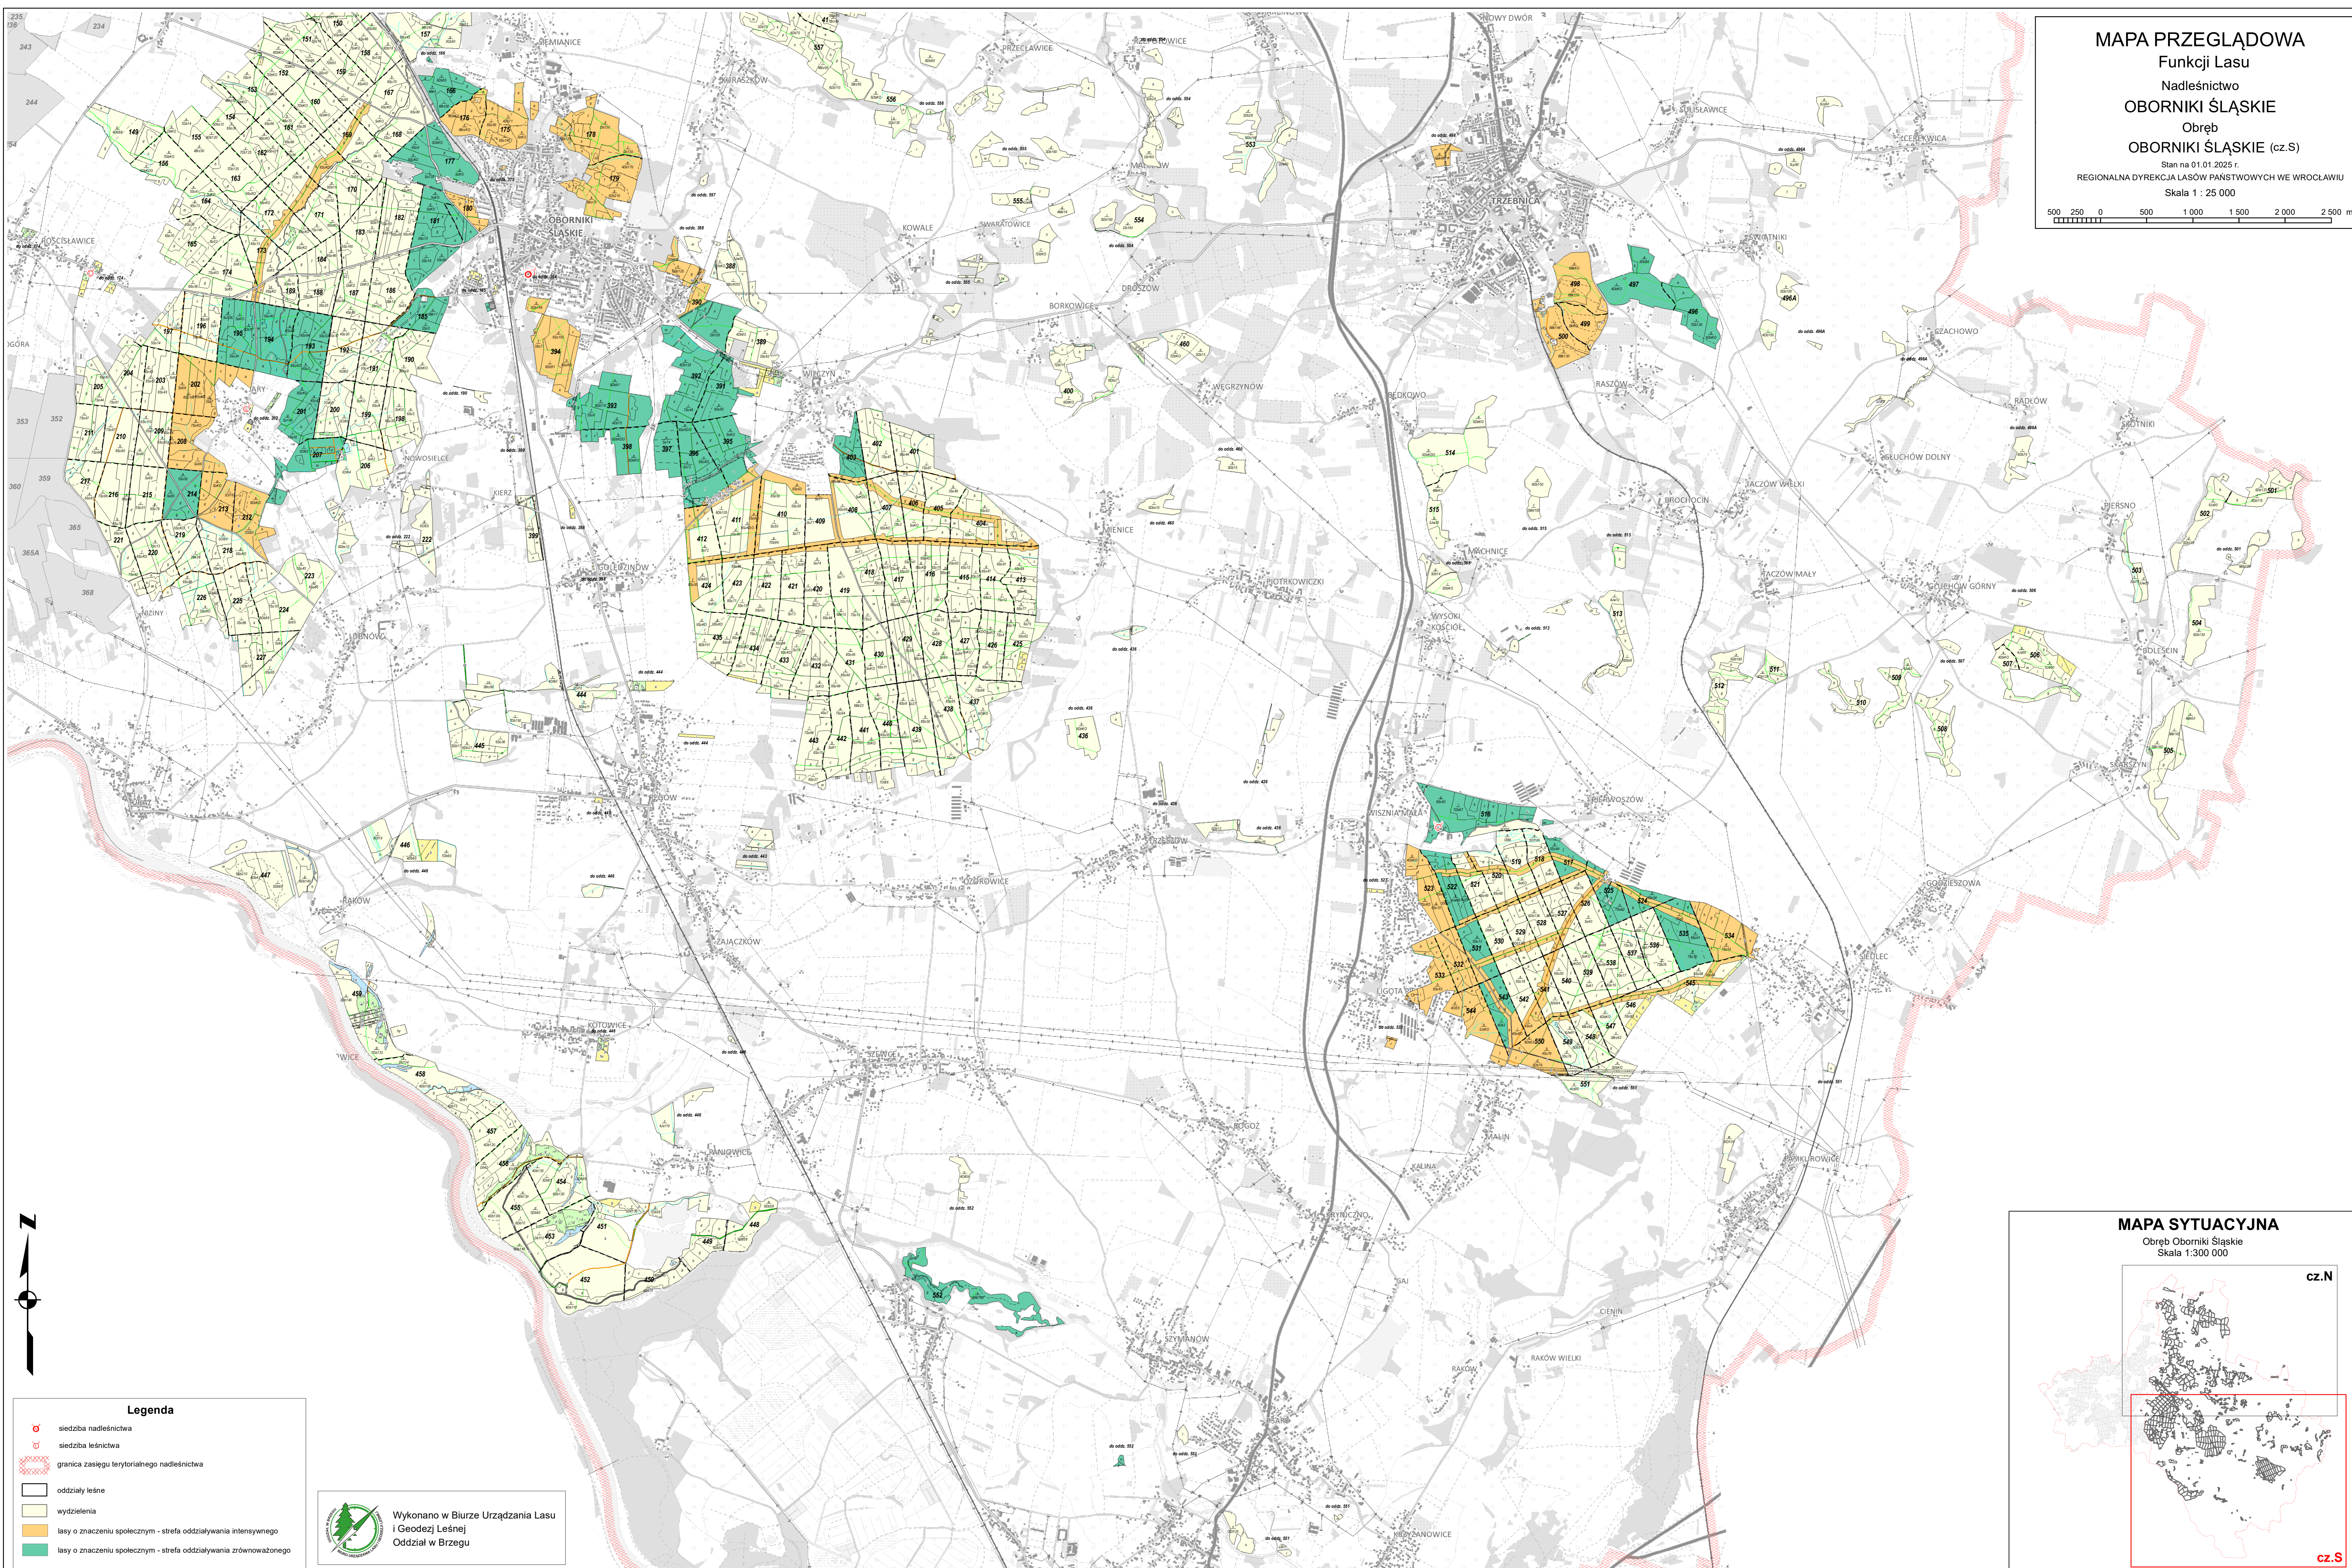

MAPA PRZEGLĄDOWA

Funkcji Lasu

Nadleśnictwo

OBORNIKI ŚLĄSKIE

Obręb

OBORNIKI ŚLĄSKIE (cz.S)

Stan na 01.01.2025 r.

REGIONALNA DYREKCJA LASÓW PAŃSTWOWYCH WE WROCŁAWIU

Skala 1 : 25 000

Legenda

- siedziba nadleśnictwa
- siedziba leśnictwa
- granica zasięgu terytorialnego nadleśnictwa
- oddziały leśne
- wydzielania
- lasy o znaczeniu społecznym - strefa oddziaływania intensywnego
- lasy o znaczeniu społecznym - strefa oddziaływania zrównoważonego

Wykonano w Biurze Urządzania Lasu i Geodezji Leśnej Oddział w Brzegu

MAPA SYTUACYJNA

Obręb Oborniki Śląskie

Skala 1:300 000